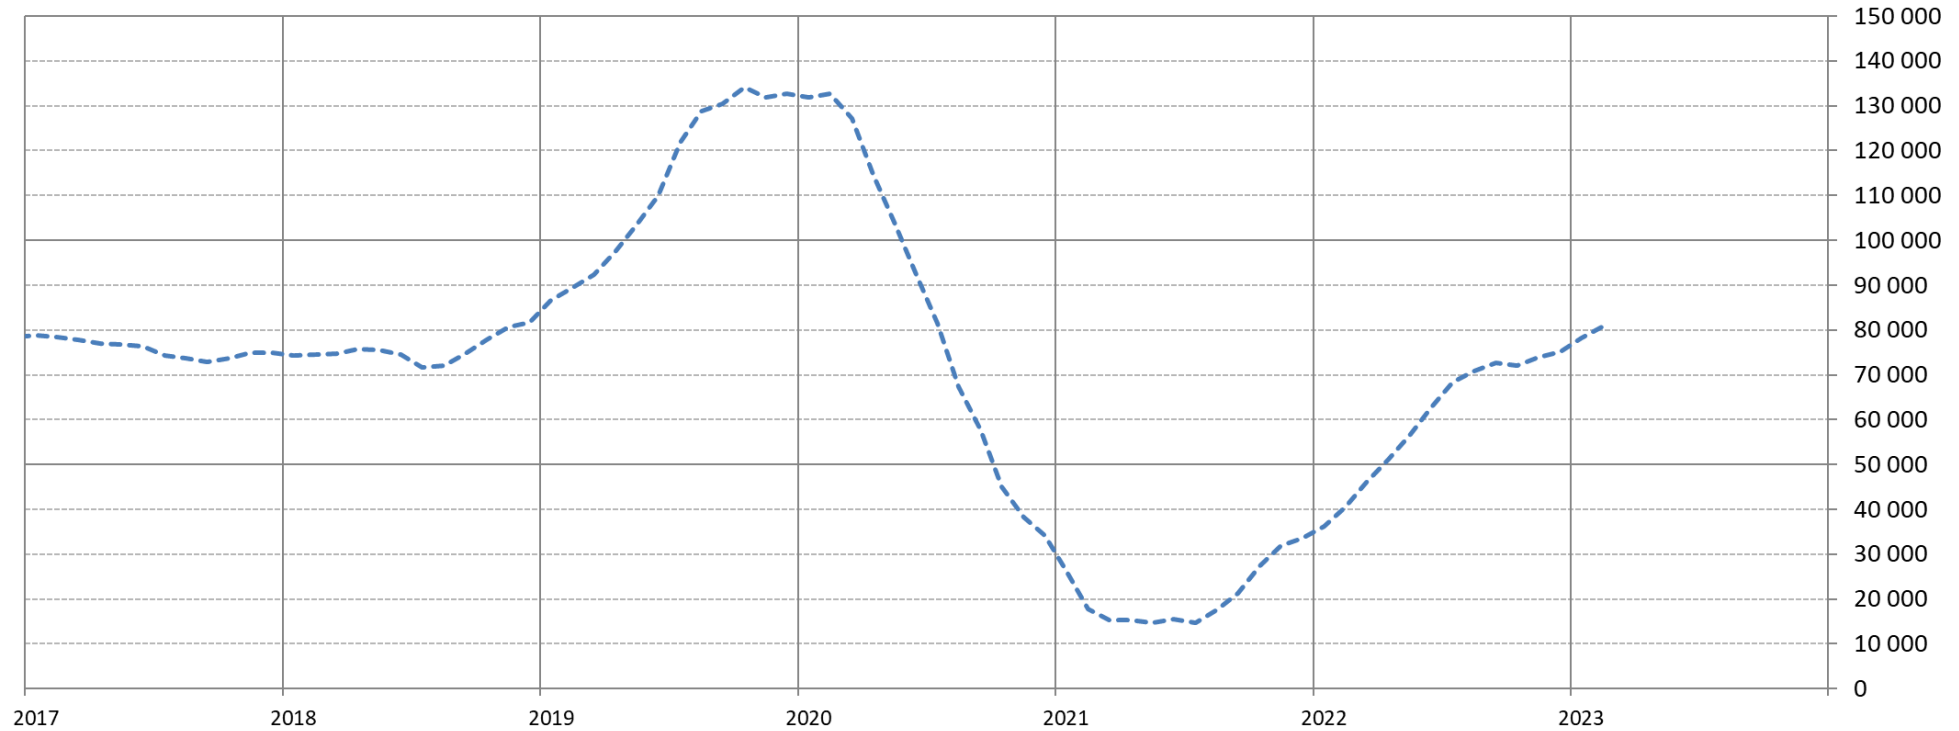

Totalsum av besøkstall siste 12-mnd.periode - for Historisk Museum

besøkende VSH og totalt KHM

besøkende HM (blå stiplede linje)

HM (høyre akse)