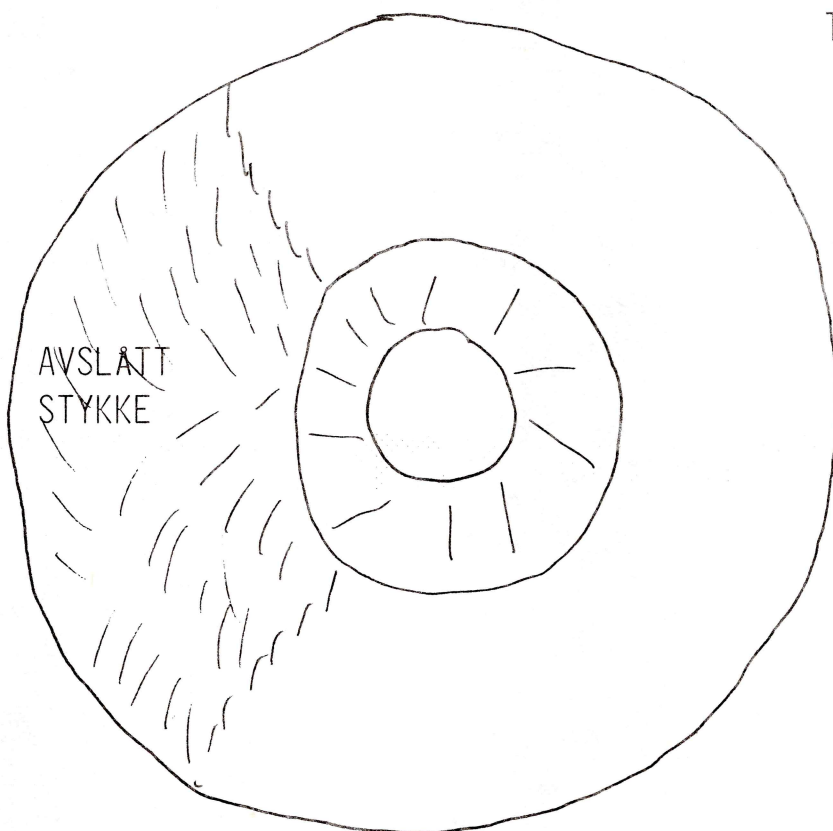

SKISSE AV SPINNEHJUL FUNNET PÅ ØSTEREN SØNDRE 3/1,
HURUM, BUSKERUD

M 1:1

TYKKELSE 4CM

AVSLATT
STYKKE