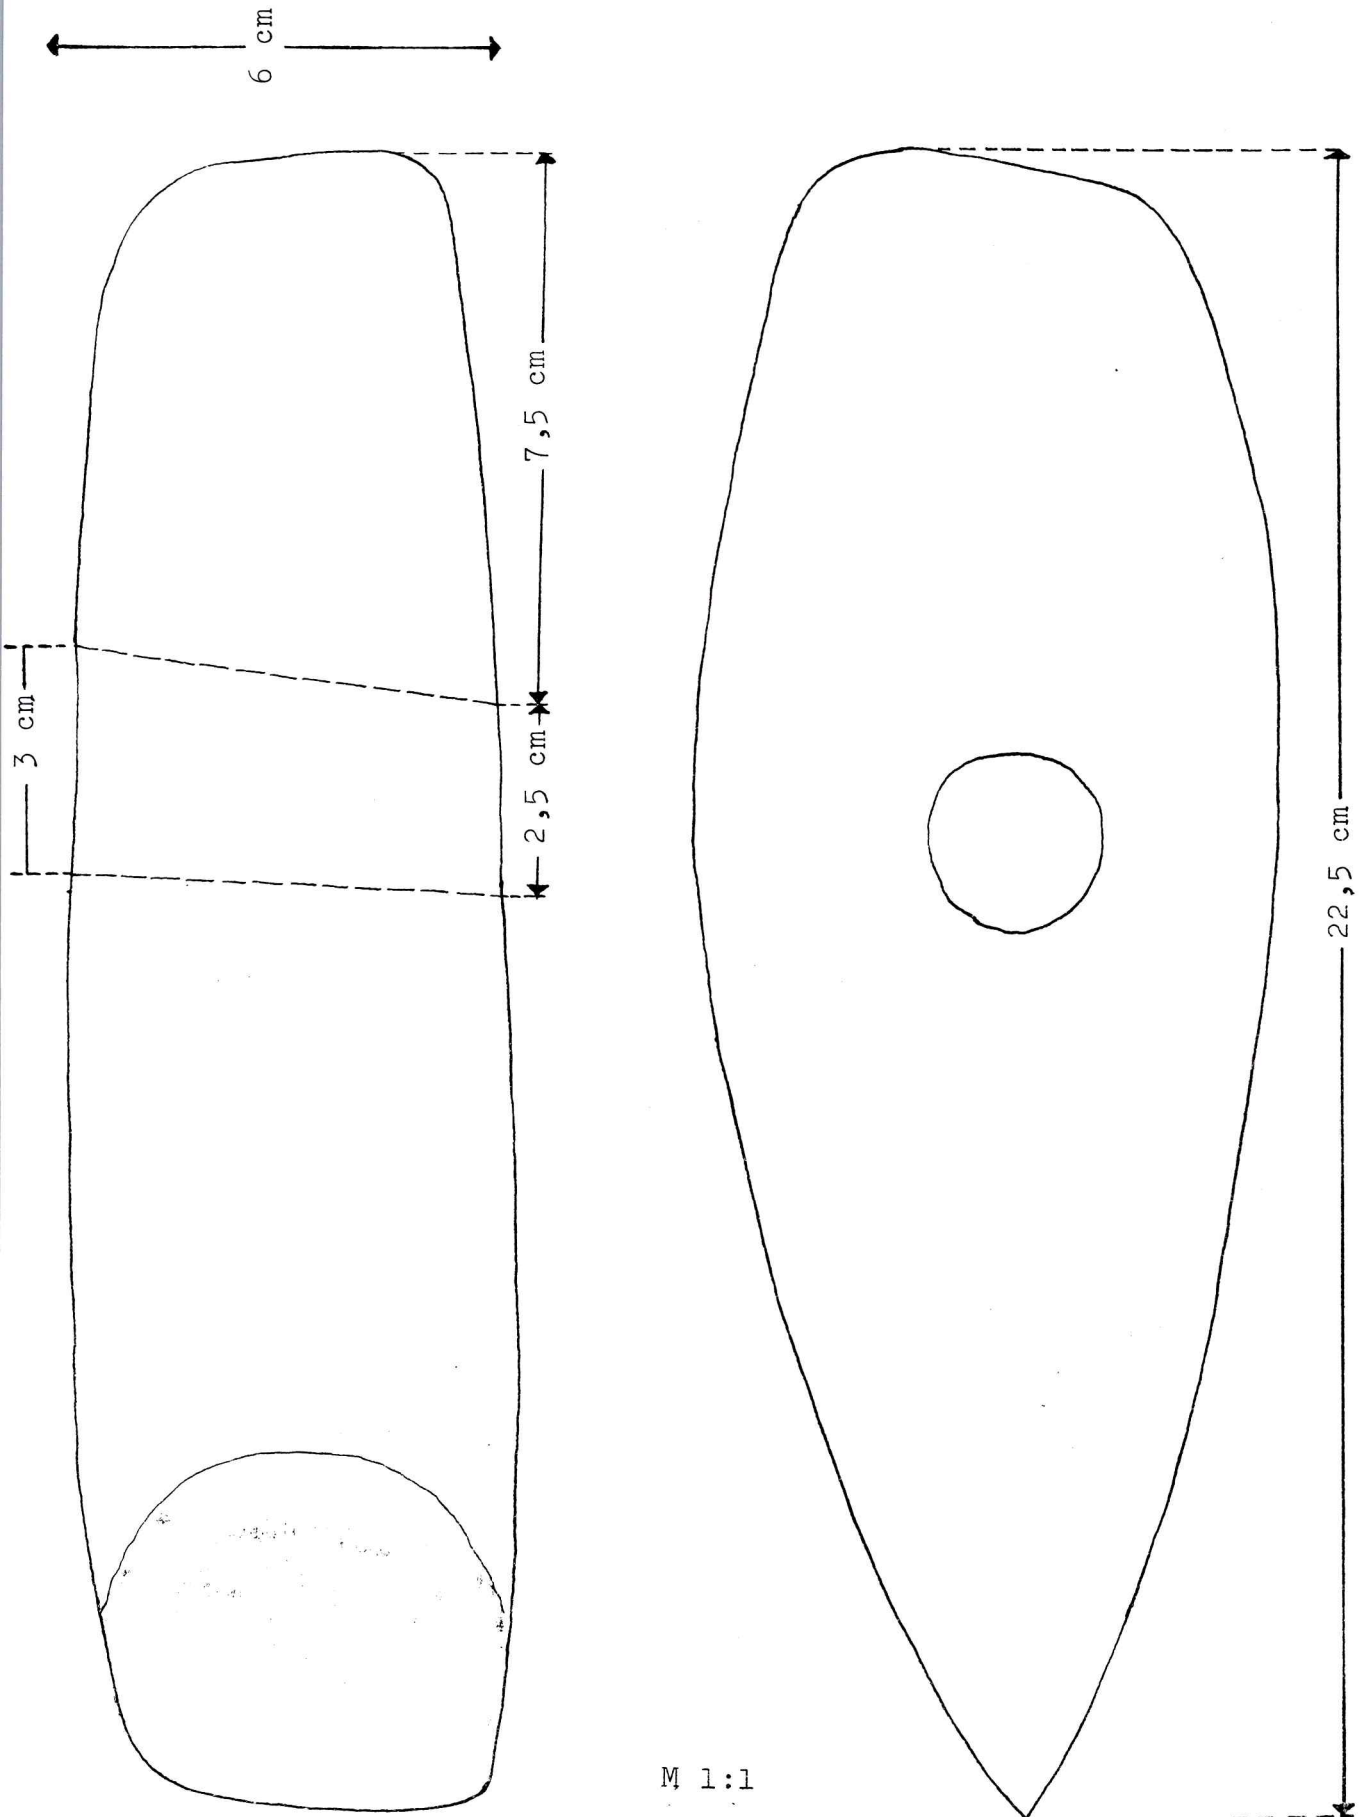

II OLDFUNN

Reg. v/I. Abusdal, S. Sveinhaug 02.08.1967

Beskrivelse.

Skafthulløks av finkornet bergart. Eggen noe skadet.

L 16 cm, st. br 6,5 cm.

Skafthulletts d 2,5 cm.

I følge UO top.ark berodde øksen i 1962 på 120/1, hvor den ble funnet, uvisst når. Ved registreringen i 1967 ble den oppbevart på Veholt øvre, 84/1, eier dengang Johan Sveen. 84/1 eies pr 1980 av Inger Johanne Berggaard, Ask, 3500 Hønefoss.