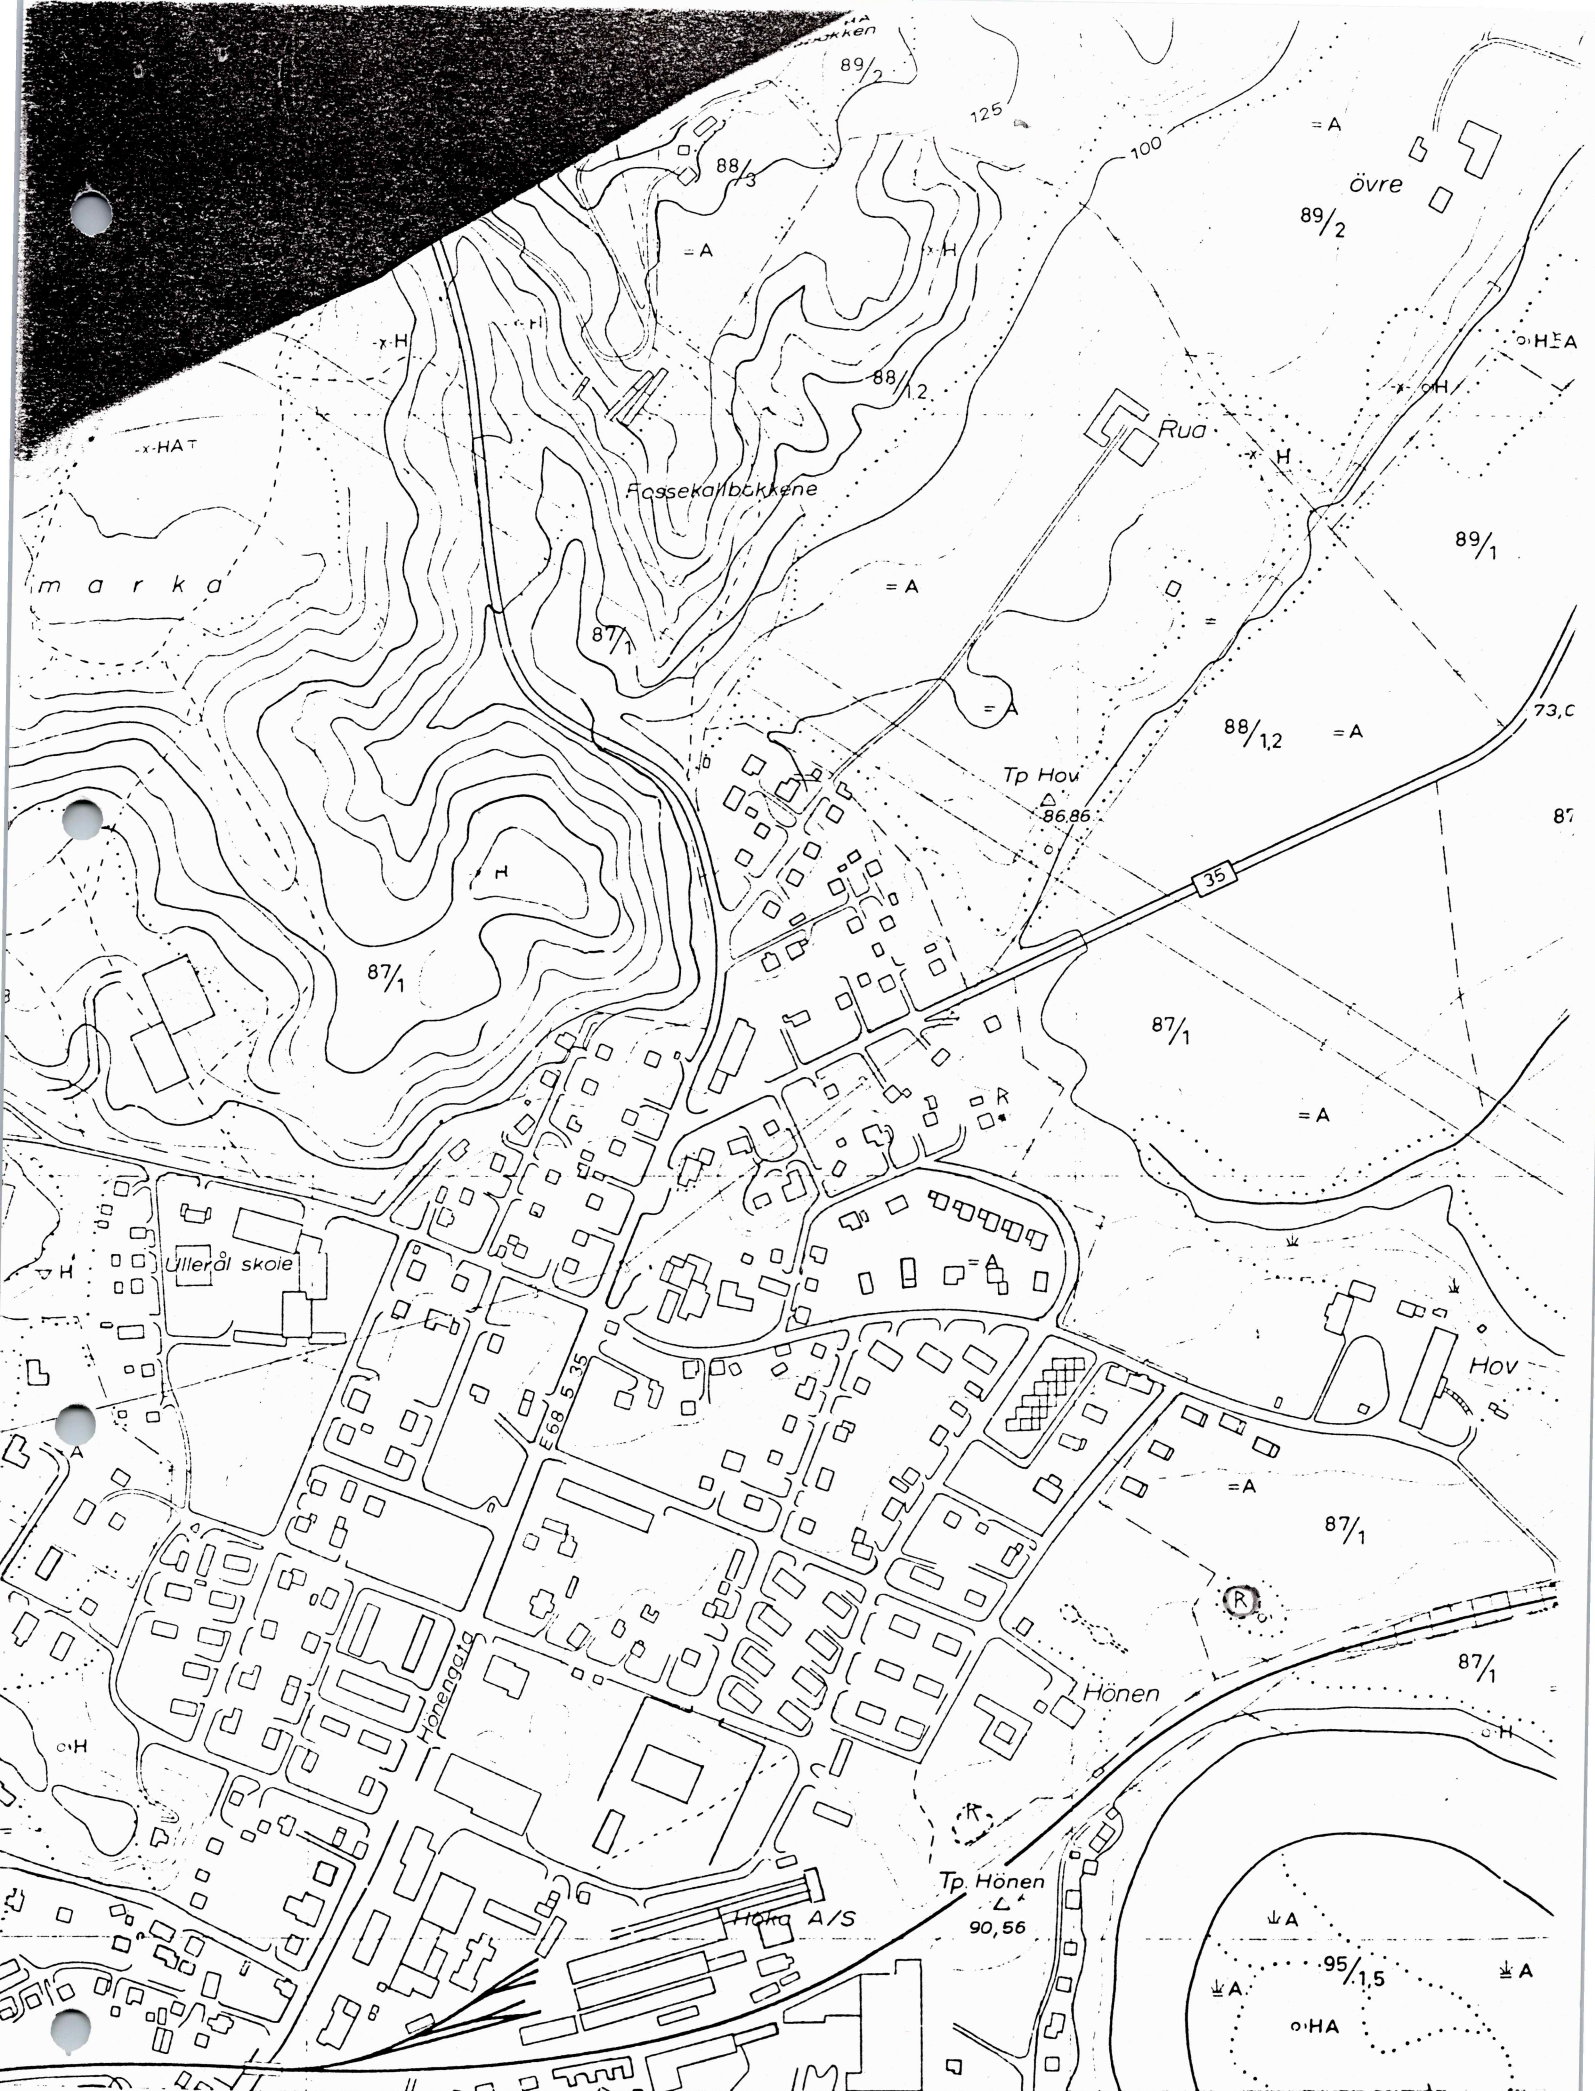

UNIVERSITETETS
OLDSAKSAMLING

FREDERIKS GATE 2 - OSLO 1

ØK-registrering
1966

87/1

Gårds/bruks- navn	HOV
Gårdsnr./Bruksnr.	87/1
Kommune	RINGERIKE
Fylke	BUSKERUD
Sogn	Norderhov
Prestegjeld	Norderhov
Eier/Bruker Adr.	Ringerike kommune 3500 Hønefoss

Lokalitetsnavn. Liljekonvalhaugen.

Orientering. Ca. 170 m SSV for våningshuset på gården, ca.
75 m NNV for elva.

Beskrivelse. Rundhaug, rundt foten går en markert "avsats"
eller brett. Haugen er toppet og svært tyde-
lig i terrenget. Fra midten og NNØ over en dyp
sjakt. NNØ-SSV ca. 15 m, VNV-ØSØ ca. 6 m, dybde
ca. 2,5 m. Ellers er haugen jevnt og godt be-
vart. Bevokst med bjerketrær i en krans rundt
haugen og i sjakta. Ellers gressbevokst.
Haugens d ca. 35 m. Største h i SØ ca. 7 m,
minste h i N ca. 4 m.
Haugen kan være noe tvilsom som fornminne,

- | | | | | | | | |
|-----|--|-----|---------------------------|---|-------------------------------|---|-----------------|
| △ | Trekantpunkt NGO, andre | [] | Bygning, [ruin, grunnmur] | — | Taubane (skitrekke, stolheis) | ⌊ | Elvefort inntak |
| ○ | Polygonpkt., fotogramm best pkt. | — | Riksveg | — | Permanent løypestreng | — | Grunne |
| [] | Ikke koord. best. fastmerke, [kompassdrag] | — | Fylkesveg (med bro) | — | Rørgate (paskrift) | — | Pelebun |
| | | — | Kommunal bilveg | | Tommerrenne (paskrift) | | |