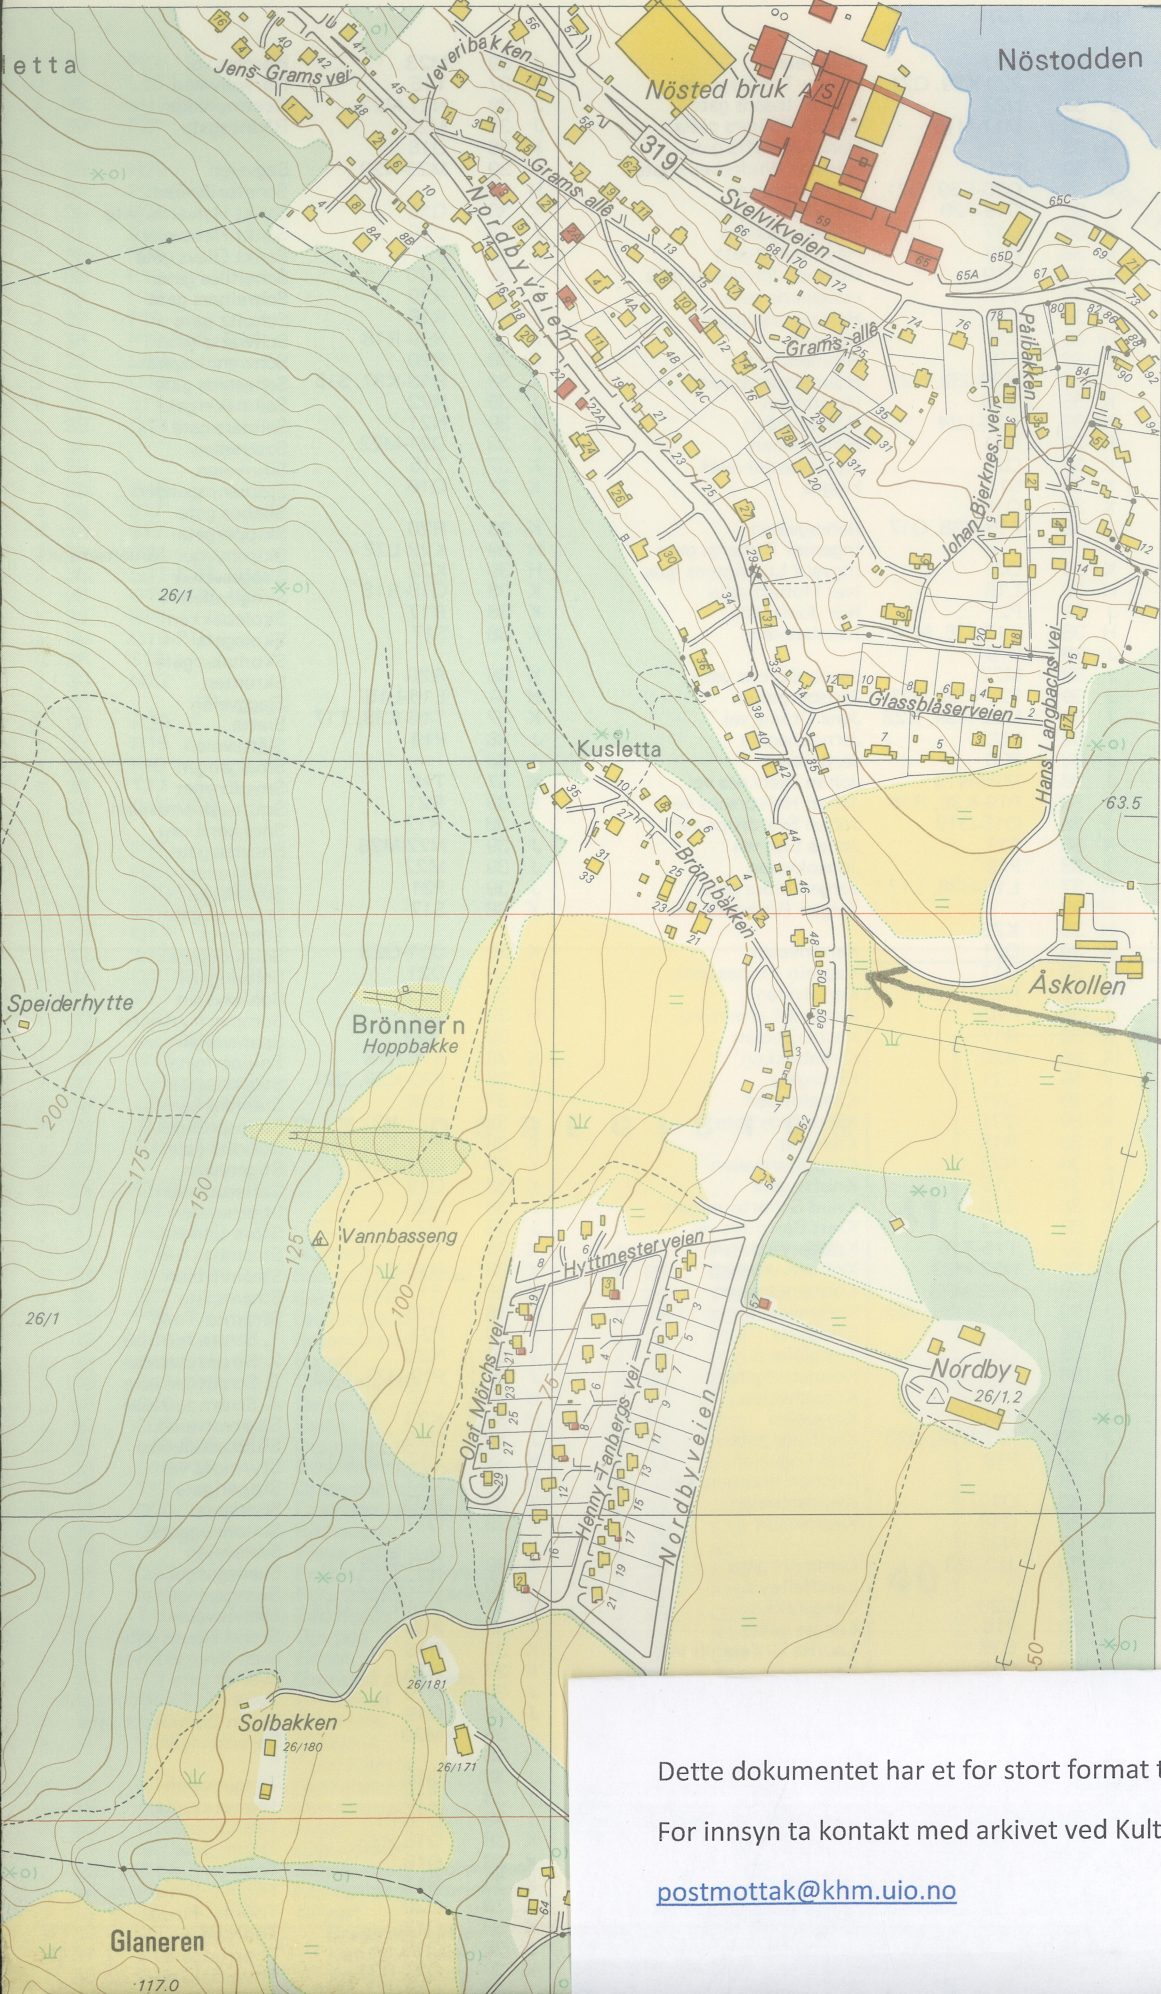

T

571

Y 14 400
Y-25 600

X 192 000
X 12 000

16

15

Dette dokumentet har et for stort format til å kunne skannes i sin helhet.

For innsyn ta kontakt med arkivet ved Kulturhistorisk museum: