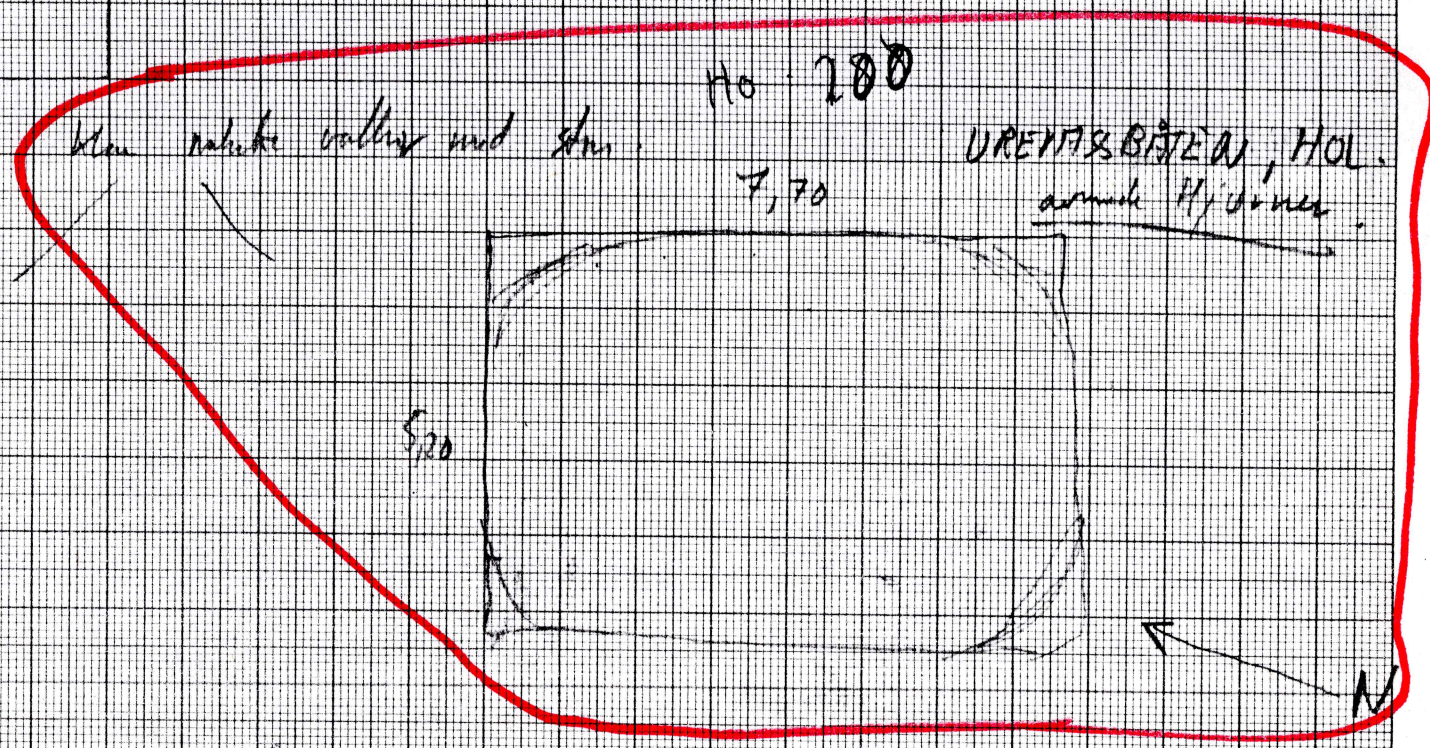

Sak			
Dok.nr.	Dato	Dokument (type, tittel)	Merknader

HO 200

VALLE HÅLLE, FÅL 17

svakt matet steinbelegg.
 Tuffe stein svært i Øst-siden

Klein naturke valling med stein

BRANDOLEN HO