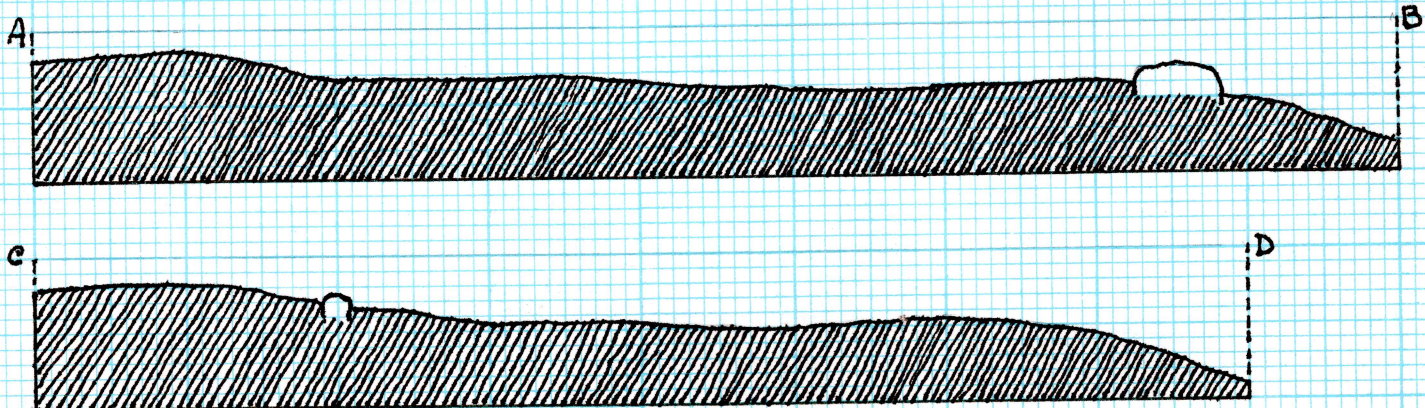

Sak			
Dok.nr.	Dato	Dokument (type, tittel)	Merknader

HO 200

VALLE HÅLLE, FÅL 17

svakt matet steinbelegg.
 Tuffe stein svært i Øst-siden

Klein naturke valling med stein

BRANDOLEN HO