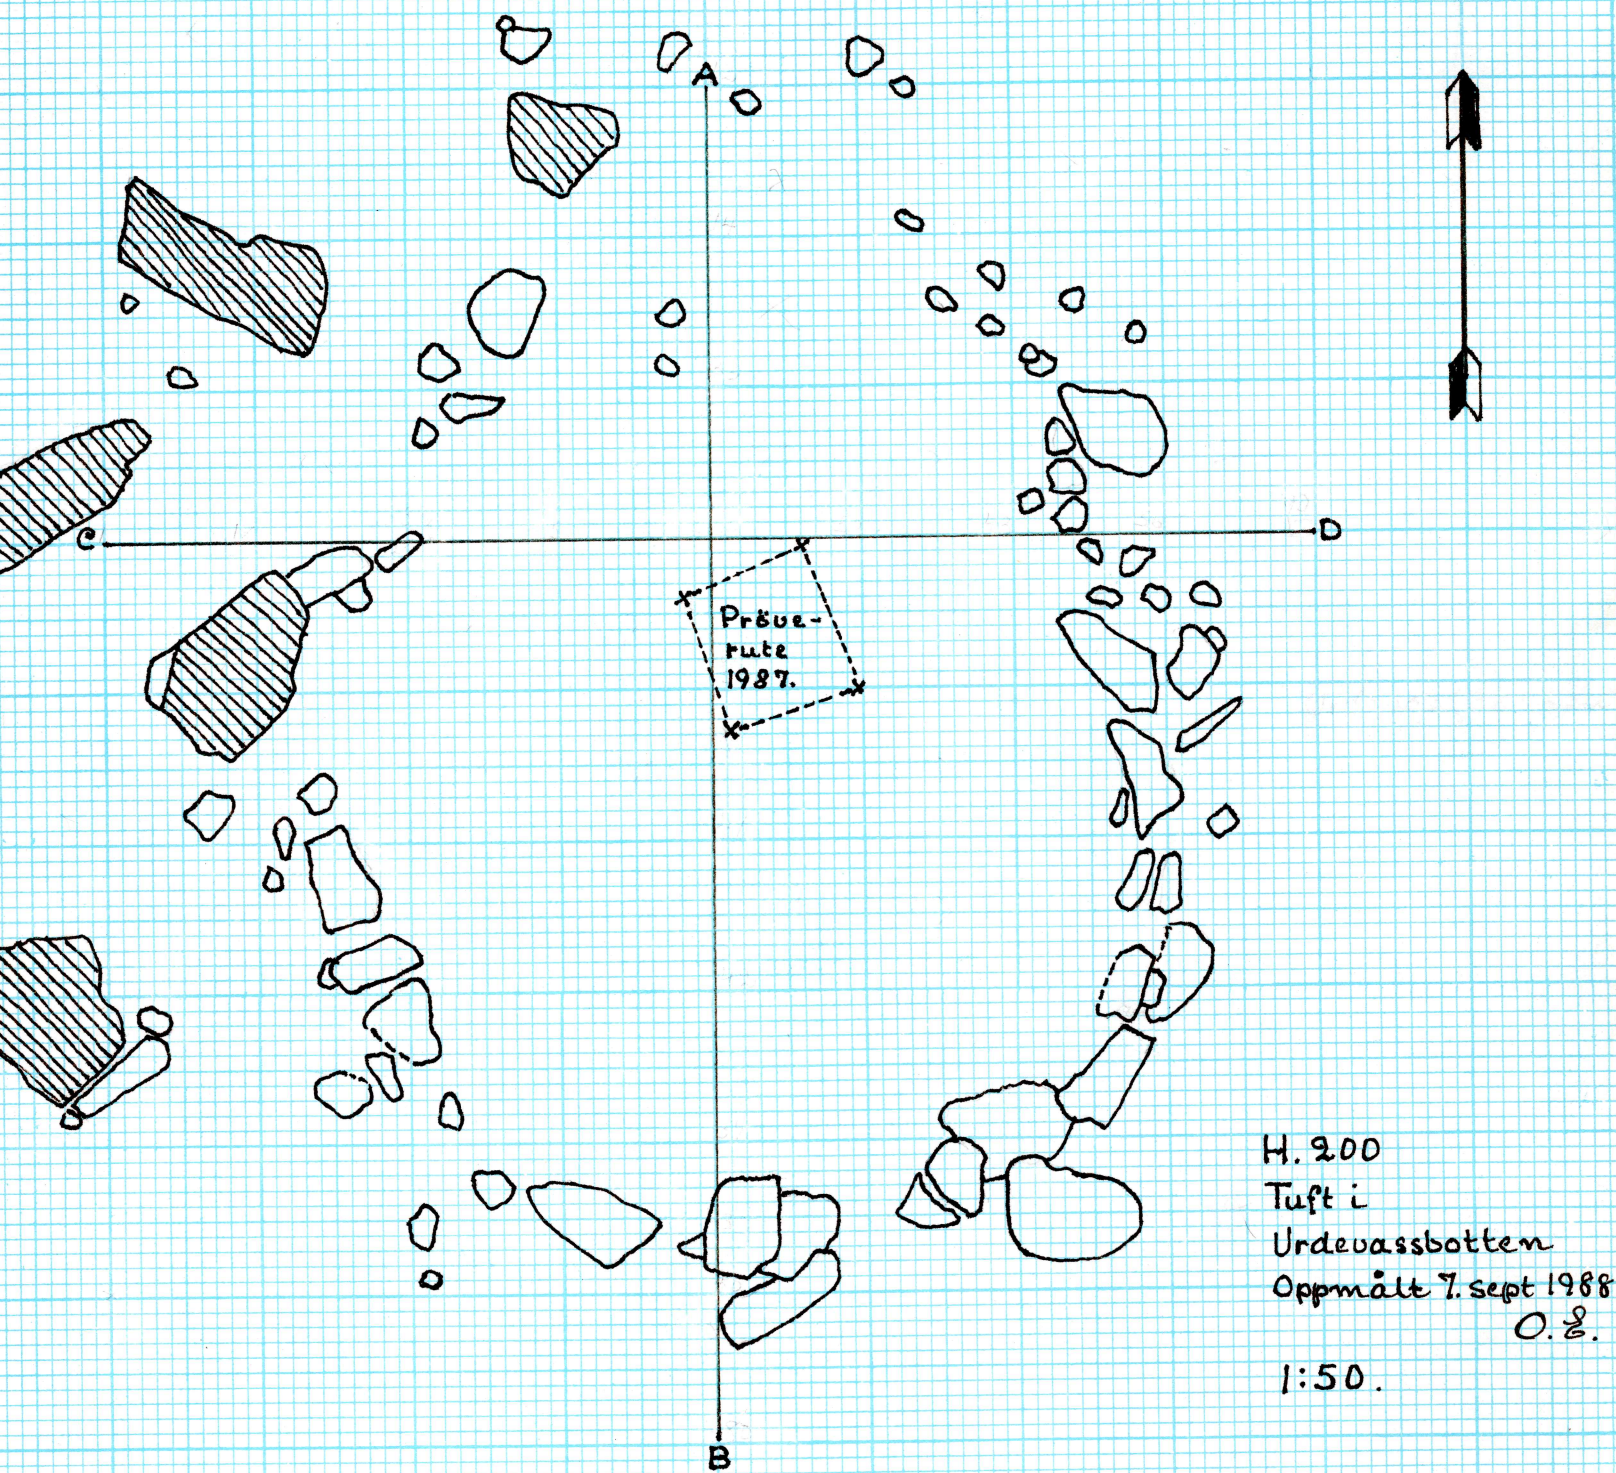

Sak			
Dok.nr.	Dato	Dokument (type, tittel)	Merknader

HO 200

VALLE HÅLLE, FÅL 17

svakt matet steinbelegg.
 Tuffe stein svært i Øst-siden

Klein naturke valling med stein

BRANDOLEN HO