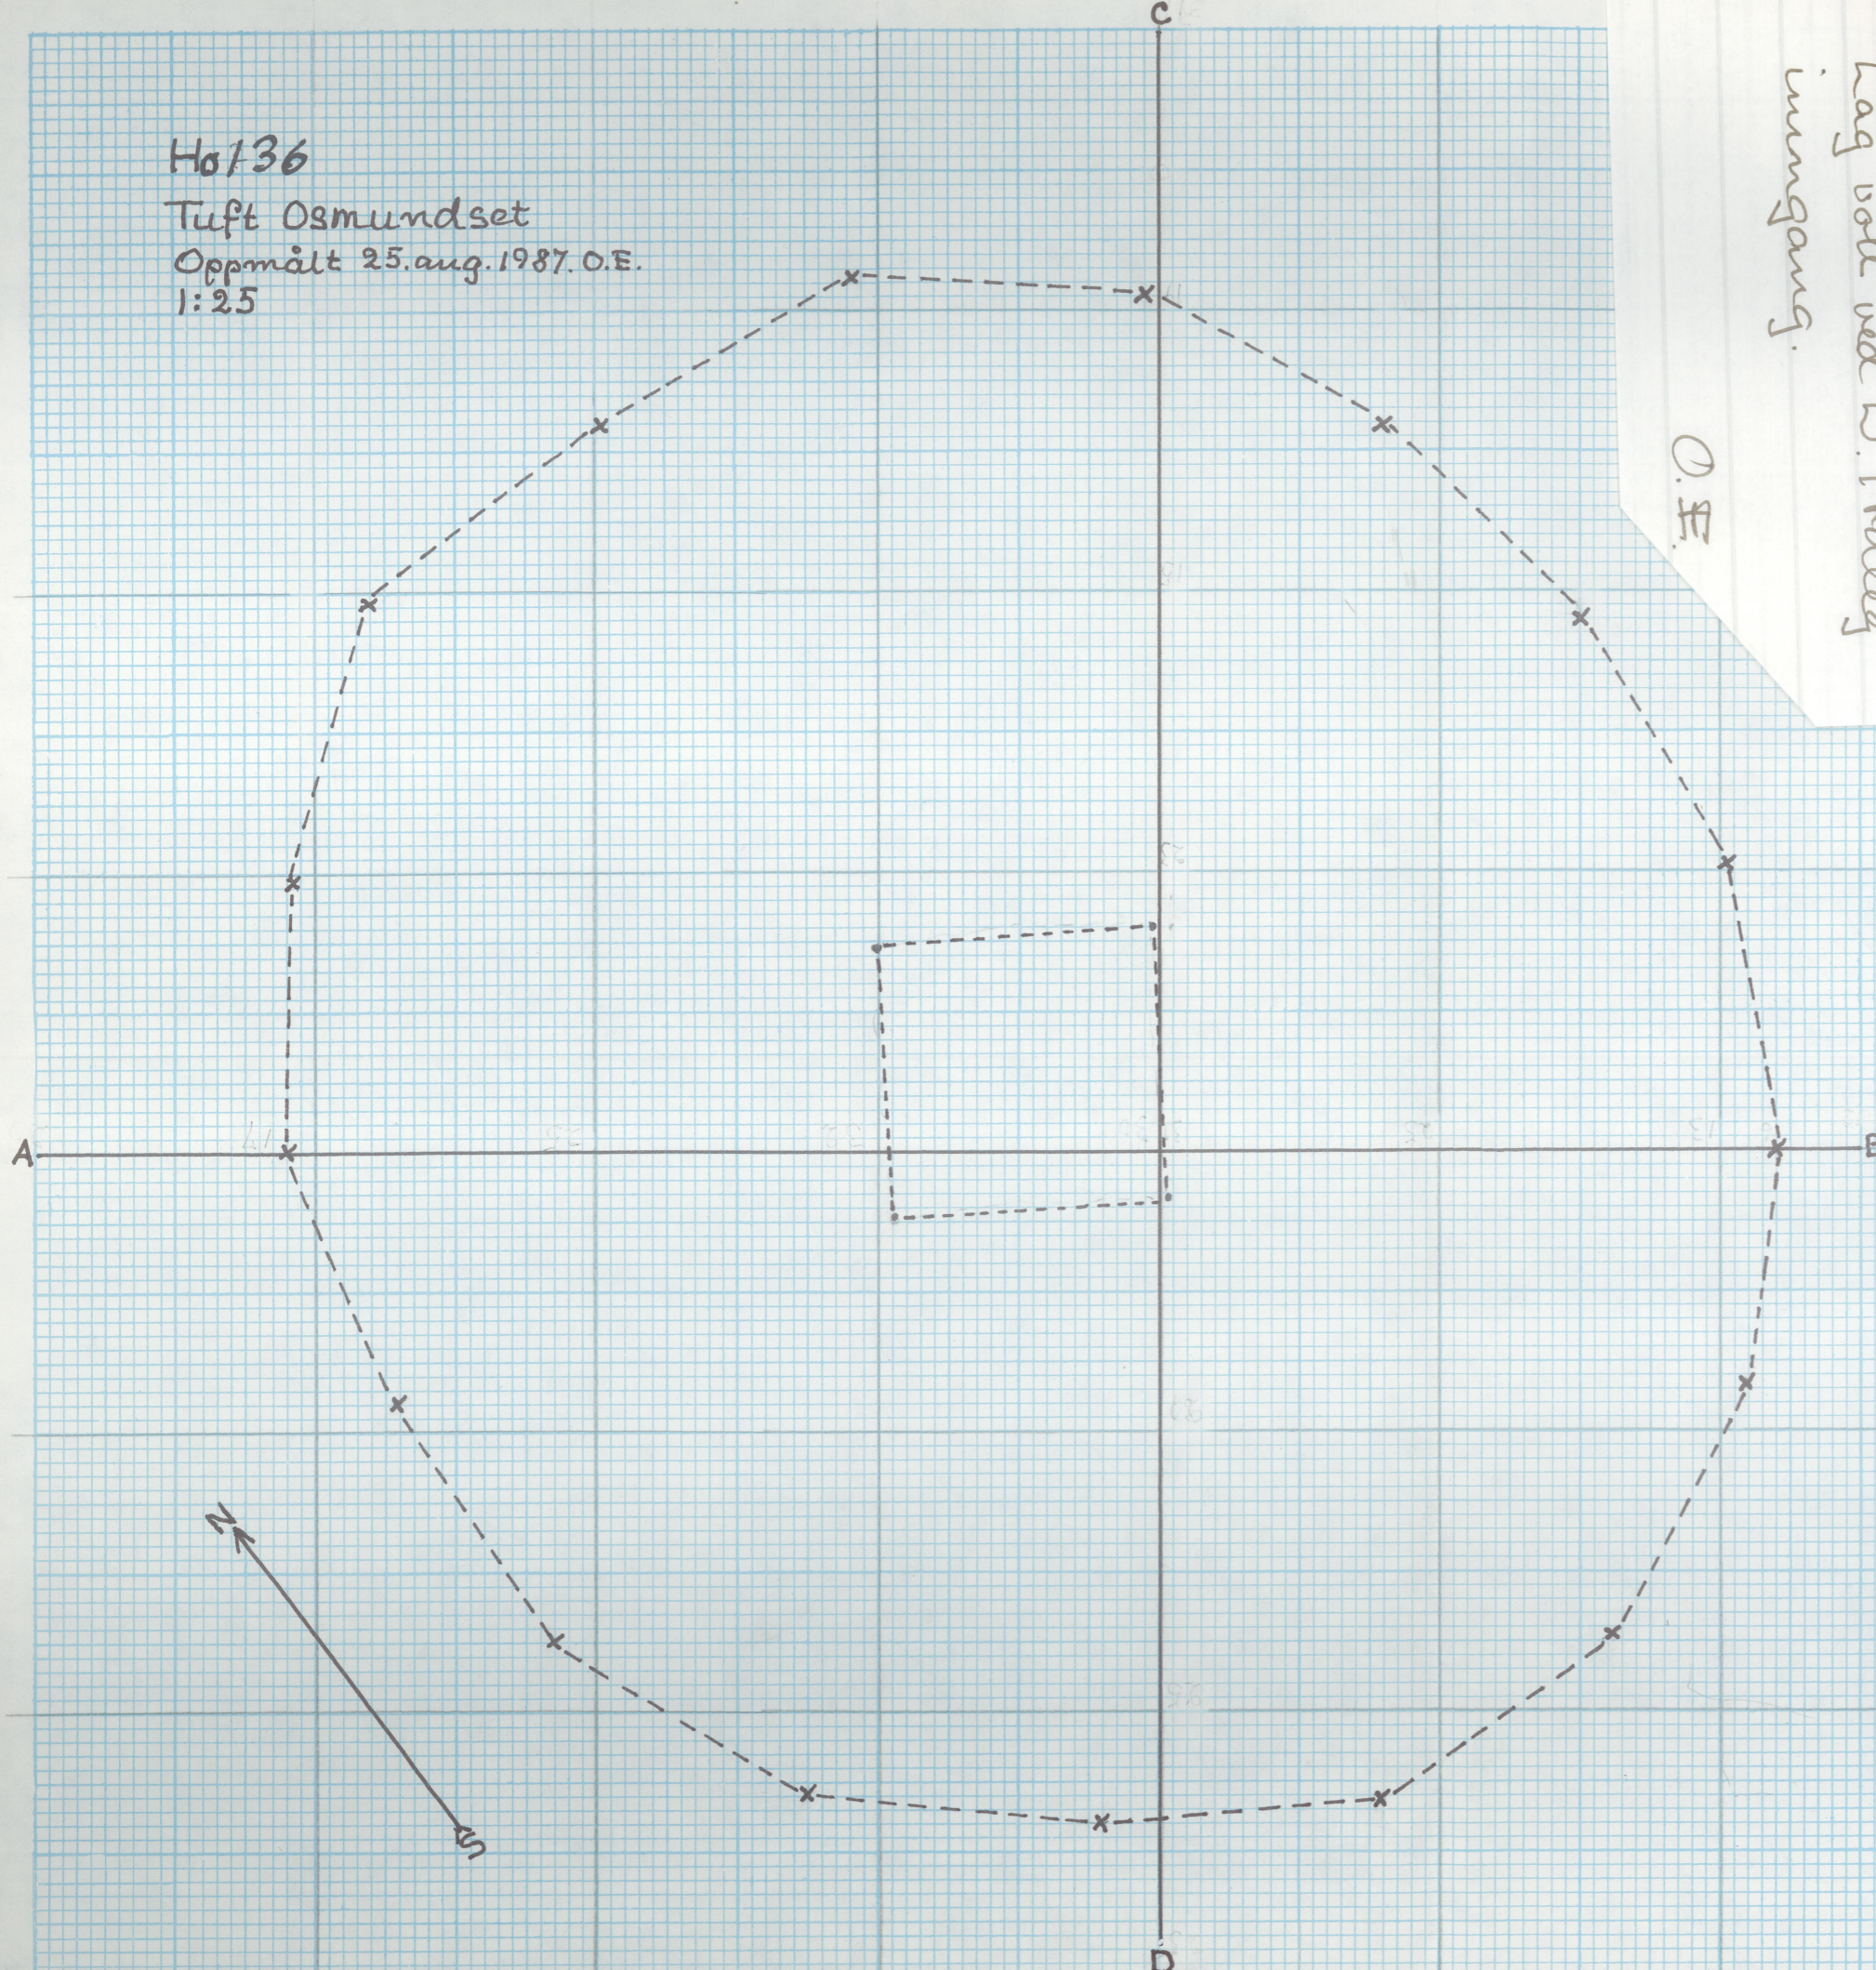

Sak			
Dok.nr.	Dato	Dokument (type, tittel)	Merknader

Ho 136

Tuft Osmundset

Oppmålt 25. aug. 1987. O.E.

1:25

Osmundset.  
låg vann ved D. Tiruleg  
inngang.  
O.E.