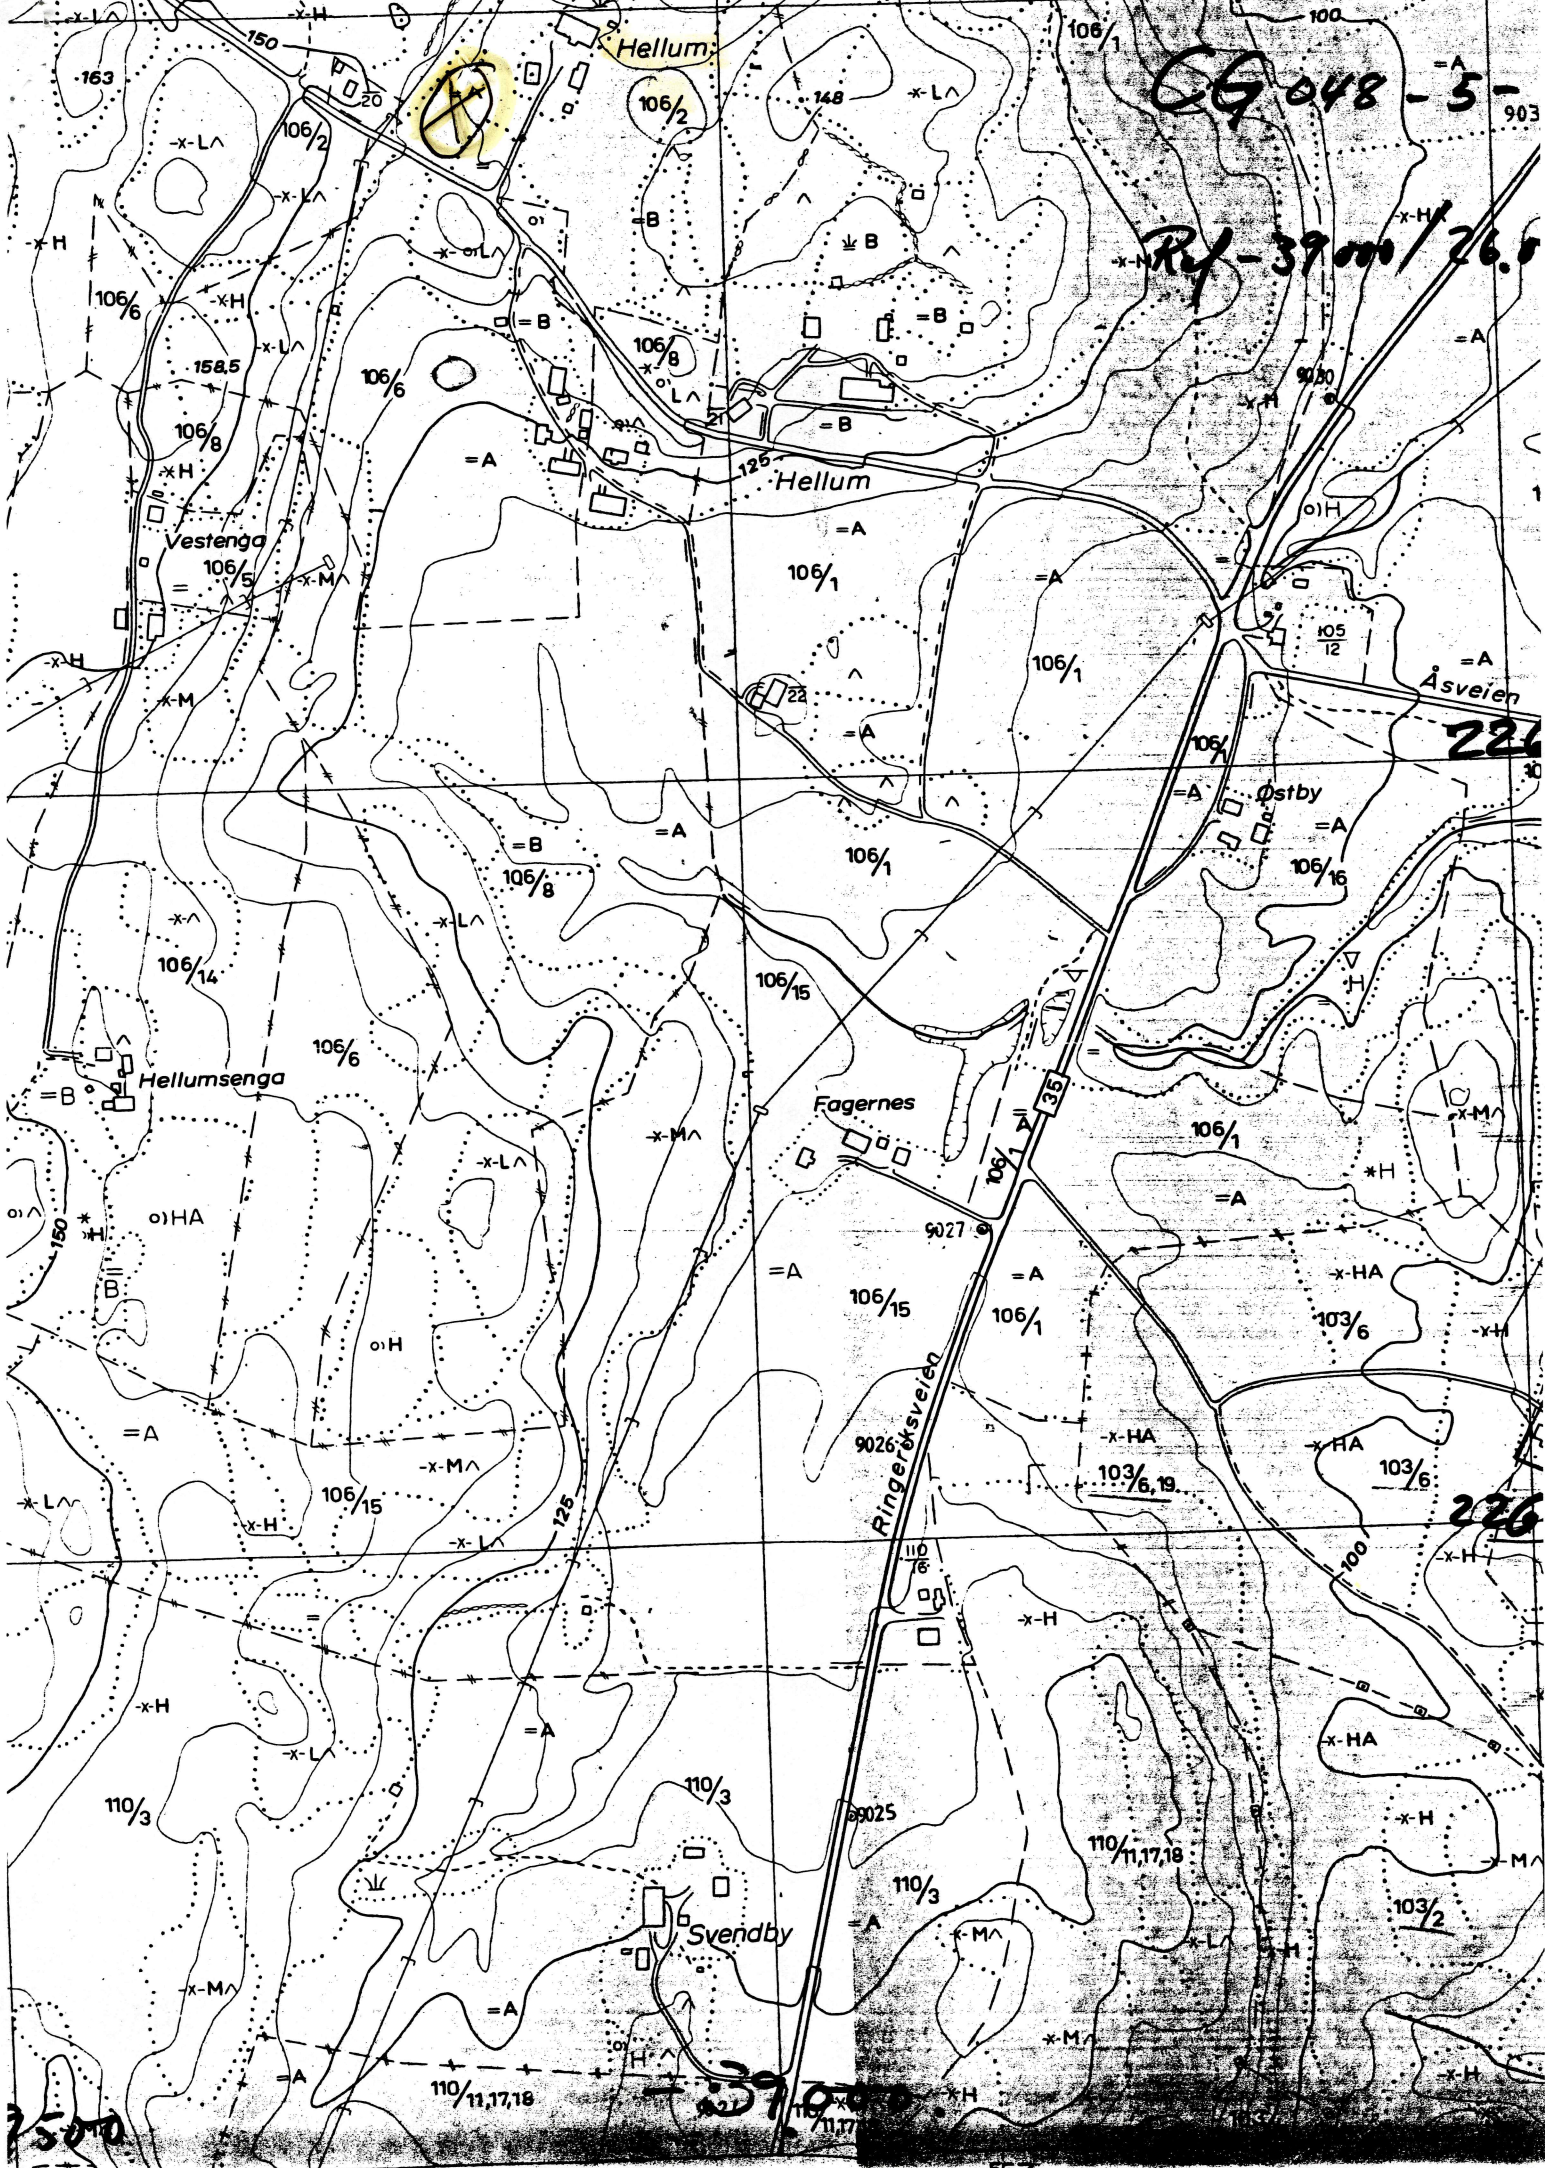

CG 048-3

Ref-39000/26.6

224

226

2500

39000

Hellum

Hellum

Vestenga

Hellumsenga

Fagernes

Svendby

Ringeriksveien

Åsveren

Østby