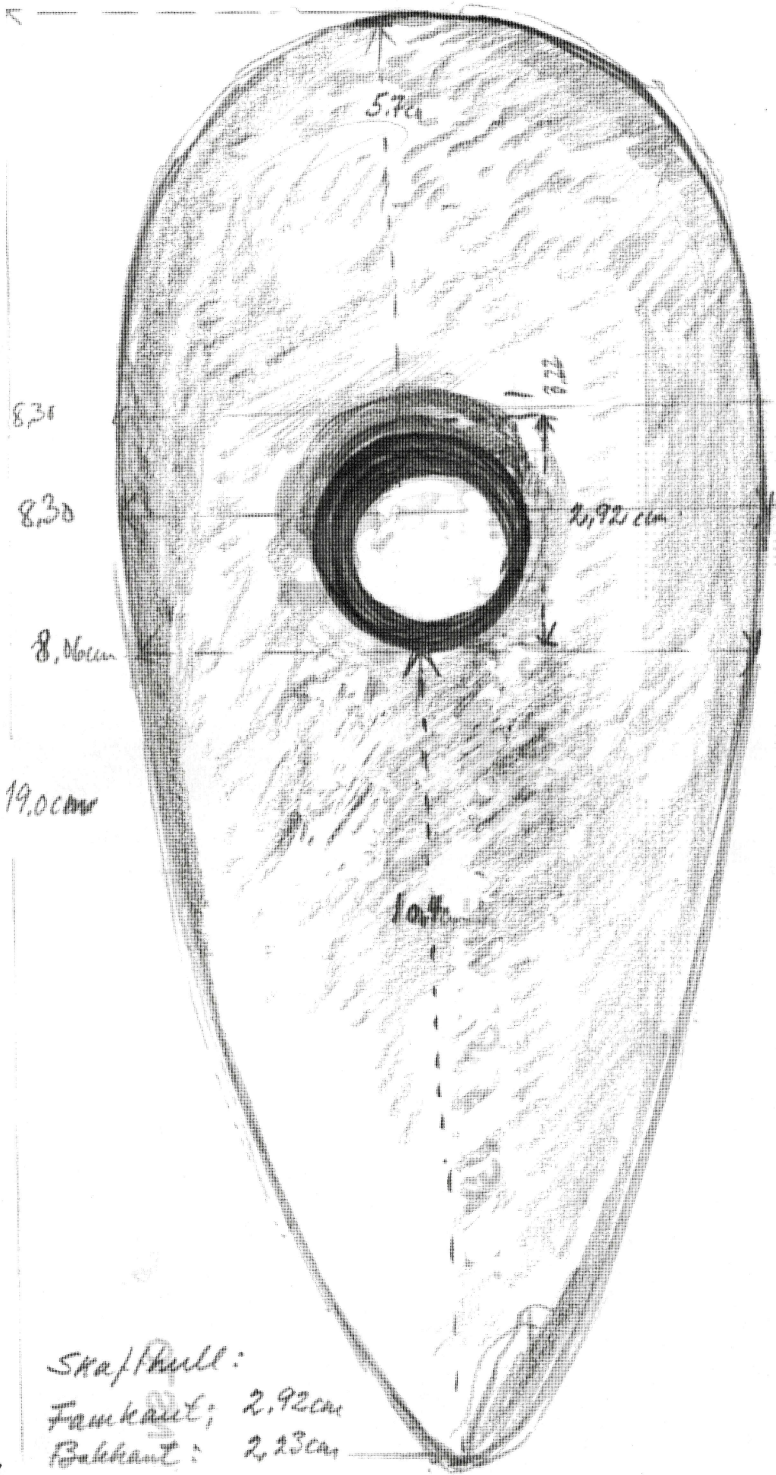

2.

**Gjenstand; Skafthulløks**

**Mål;** L (tot); ca 19,0 cm Fra egg til underkant av skafthull; ca 10,4 cm. Fra overkant sk.h. til nakke; ca 5,7 cm. (Målt på framside)

**B** (maks); ca 8,30 cm. Største br. fra overk. sk.h. og til midten av dette; ca 8,30 cm. B. under sk.h. ca 8,06 cm.

**T**(maks); ca 5,67 cm ca 2,3 cm under sk.h.s nedre kant. T. ved egg; ca 5,0 cm.

**Skafthull;** Framkant; ca 2,92 cm. Bakkant; ca 2,23 cm

**Ellipseformet grop** på øksas bakside, mål; I lengderetn. ca 6,1 cm, i br. ca 5,4 cm.

Dybde; ca 1,2 cm

**Vekt;** 1350 g.

Se ellers målsatt tegning.

**Beskrivelse;** Skafthulløks av grå bergart. ( mulig hornfels) Prikkhugget og slipt.

Framsida og sidekanter prikkhugget, bakside og sider mot eggen er slipt.

Spesielt for eksemplaret er en stor prikkhugget skål- (grop?)- formet ellipse rundt skafthullet på øksas bakside.

Vedlegg; Kart med *antatt* funnsted, målsatt tegning samt foto.

Skaftkull:  
 Framkant; 2,92cm  
 Bakkant; 2,23cm