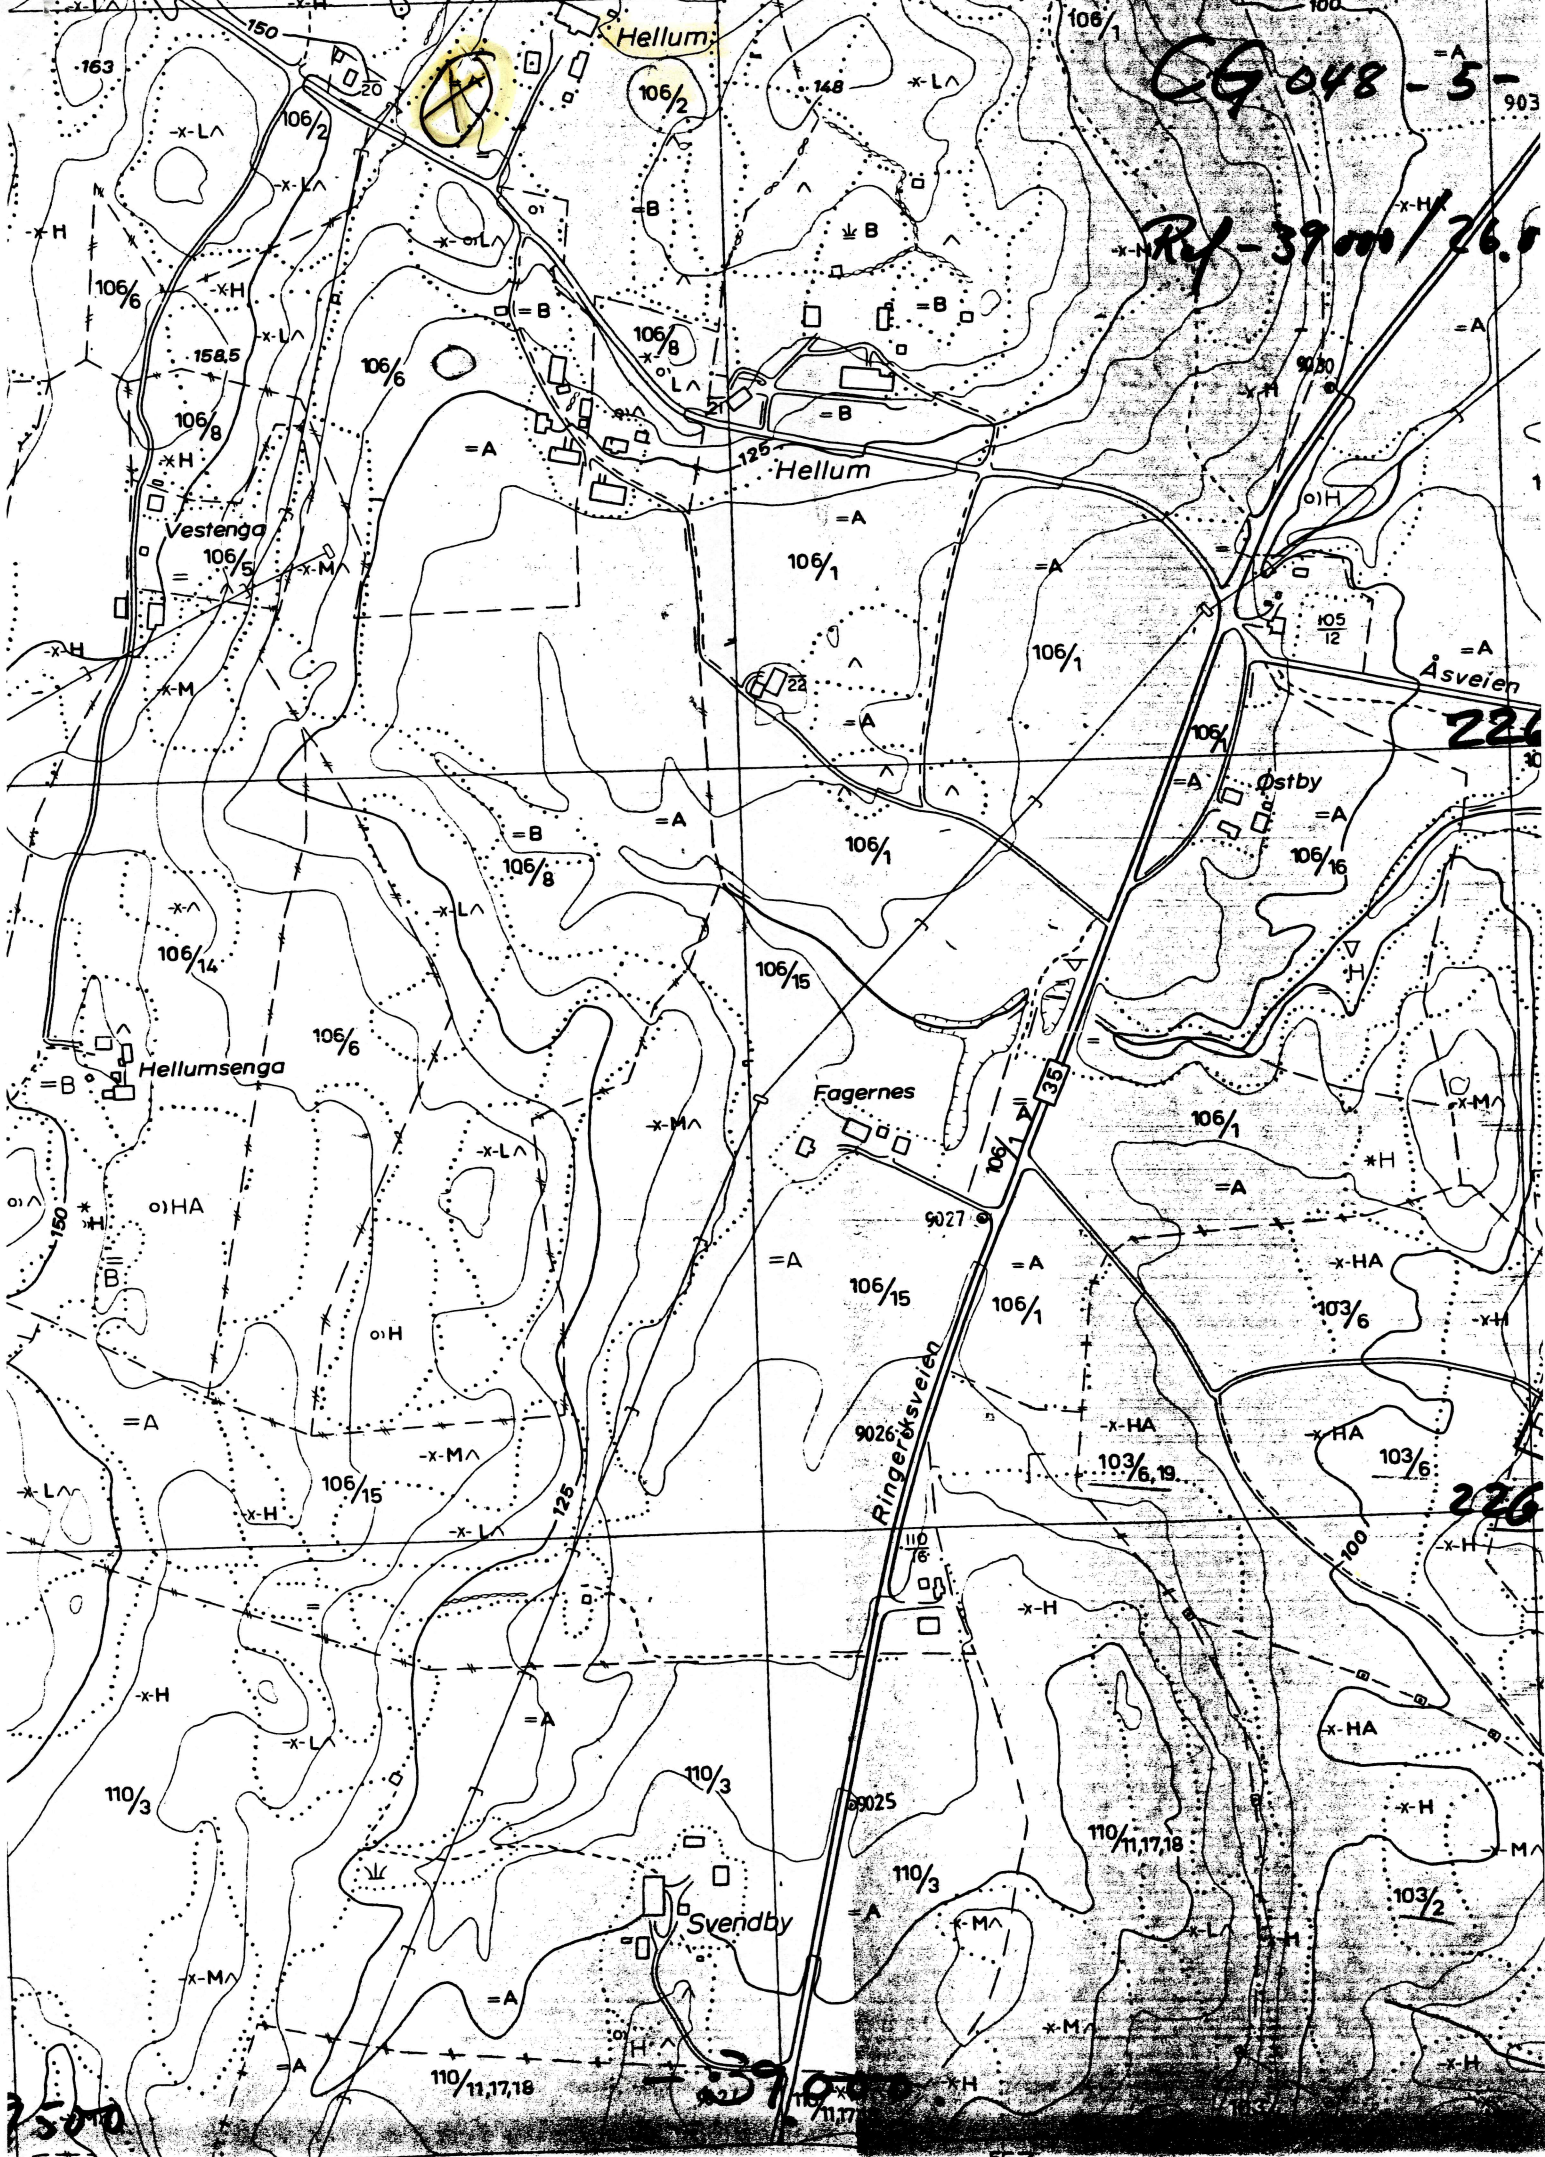

CG 048-3

Ref-39000/26.6

224

226

2500

39000

Hellum

Hellum

Vestenga

Hellumsenga

Fagernes

Svendby

Ringeriksveien

Åsveren

Østby