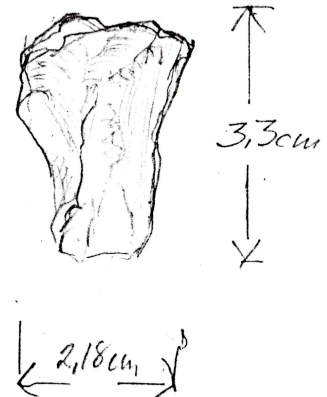

Gjennomsn.
tykkelse 0,63cm.

Flekkje, grå flint
gar. 88. 1. Ljølshol