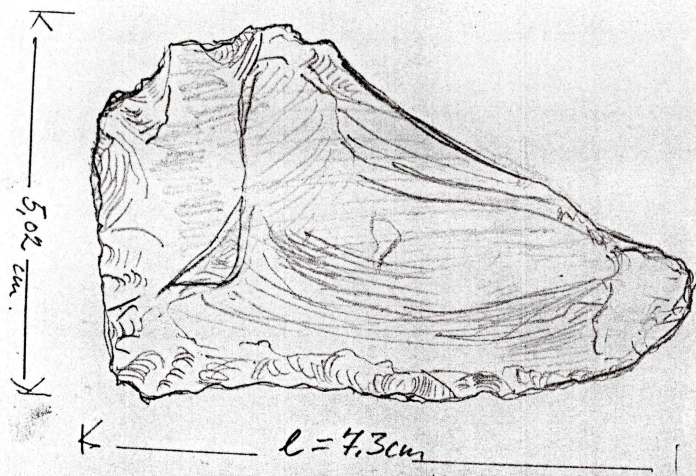

Gjennomsn.
tykkelse 0,63cm.

Flekkje, grå flint
gar. 88. 1. Ljølshol