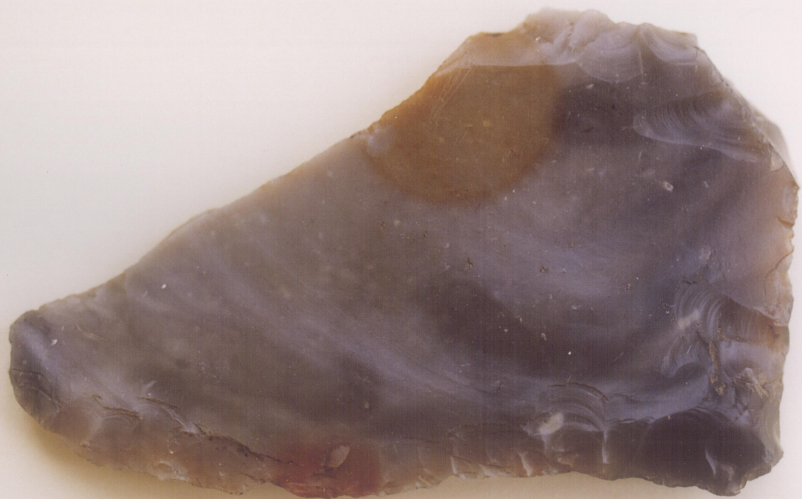

85-90

Gjennomsn.
tykkelse 0,63cm.

Flekkje, grå flint
gar. 88. 1. Ljølshol

Ans 29. Kjeldst 1881

Flekkle og slayster

Verding 1-9-11
1-9-11
1-9-11

MODUM
KOMMUNE

Vedlegg 1
Sak: 98/77-1