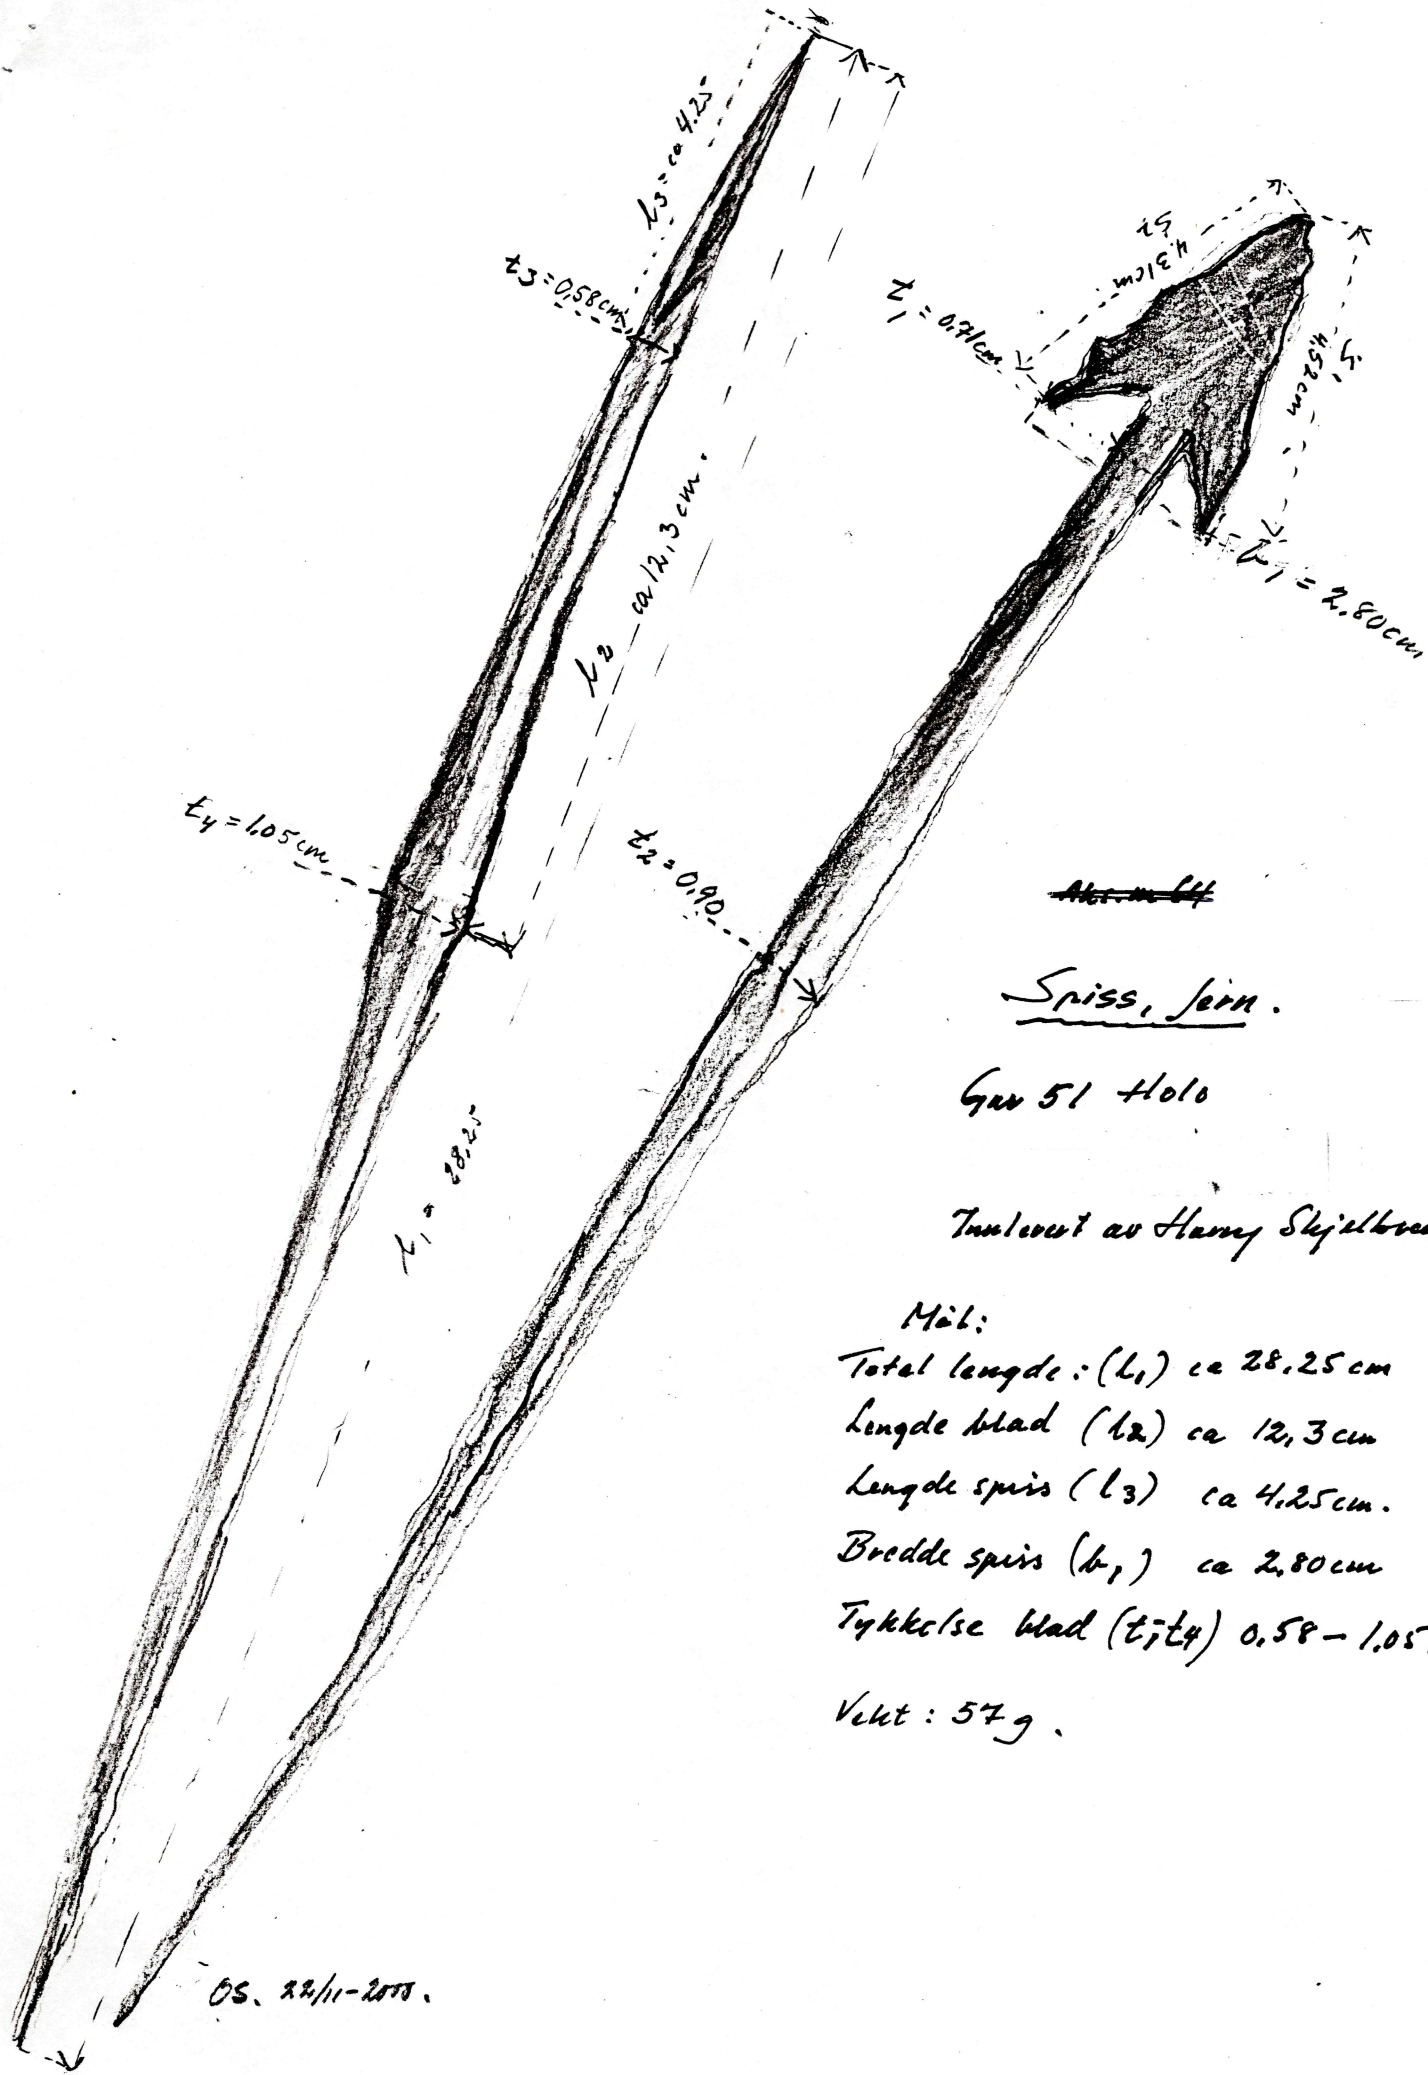

~~Alt. m 64~~

Spiss,jern.

Gnr 51 Holo

Tunløvet av Harny Skjellbrod.

Mål:

Total lengde: (L_1) ca 28,25 cm

Lengde blad (L_2) ca 12,3 cm

Lengde spiss (L_3) ca 4,25 cm.

Bredde spiss (b_1) ca 2,80 cm

Tykkelse blad (t_1, t_2) 0,58 - 1,05 cm.

Vekt: 57 g.

OS. 22/11-2078.