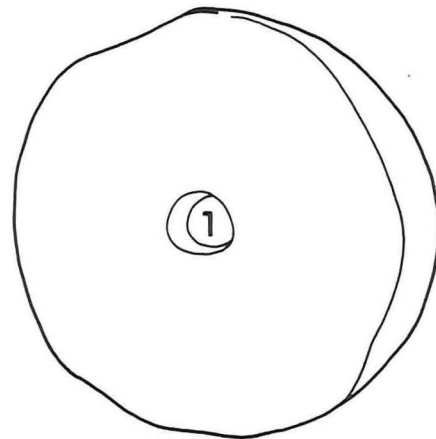

LITTERATUR

HOFFMANN, M. 1964. The Warp-weighted Loom. (Studia Norvegica 14). Oslo.