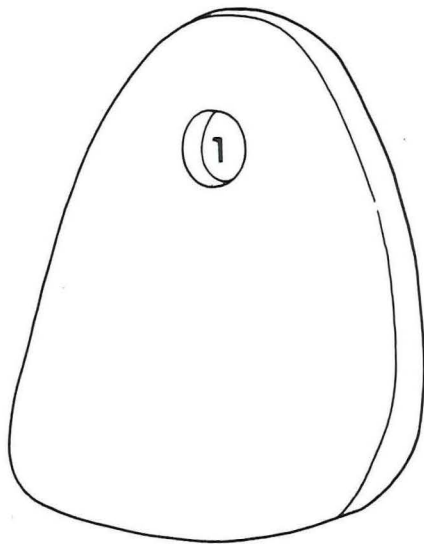

LITTERATUR

HOFFMANN, M. 1964. The Warp-weighted Loom. (Studia Norvegica 14). Oslo.