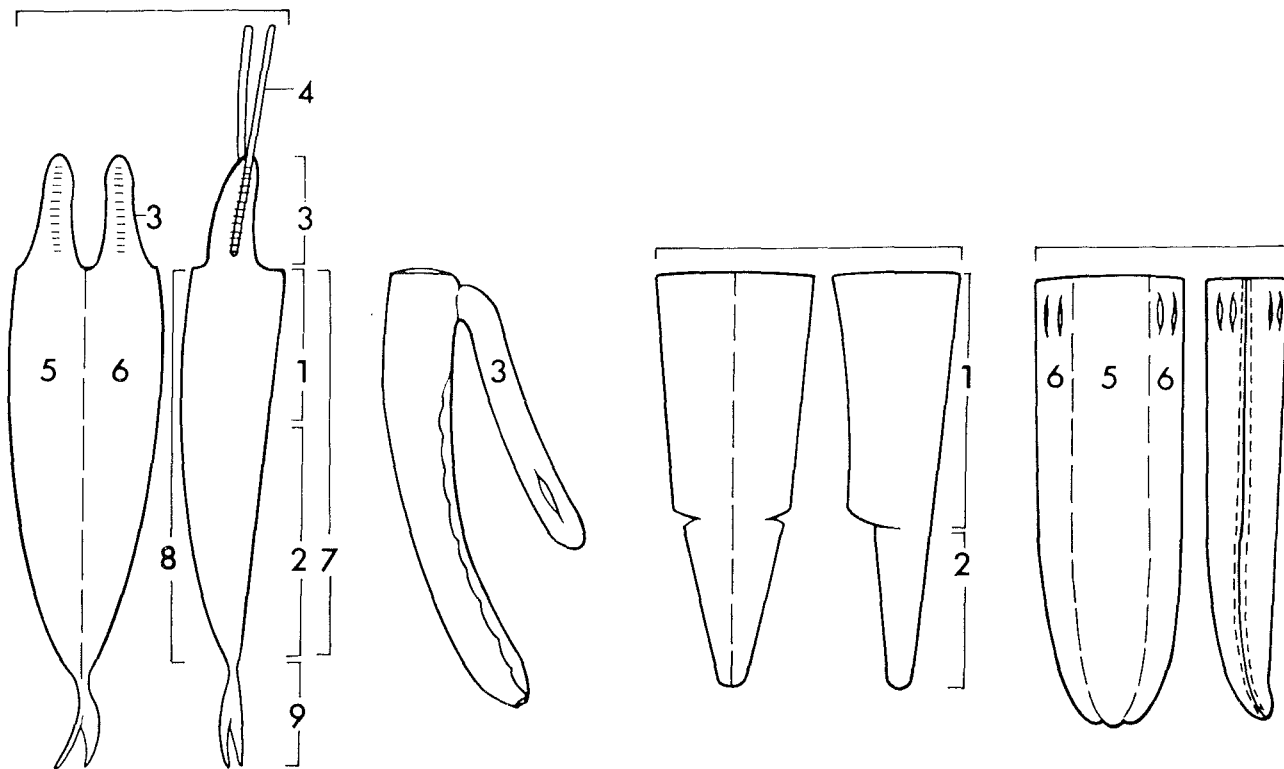

Íslenska	Dansk	Norsk	Svenska	Suomi
SKEIDAR/ SLÍÐUR	SKEDE/SLIRE	SLIRE	SLIDA	TUPPI
leður	læder	lær	läder	nahkaa

Nomenklaturprojekt för föremålsregistrering i Norden

© 1.9.1988

1 skafthlíf	1 skaftdel	1 skaftdel	1 skaftdel	1 kahvaosa
2 blaðhlíf	2 bladdel	2 bladdel	2 bladdel	2 teräosa
3 beltisól	3 bælestrop/ ophæng	3 beltestropp/ oppheng	3 bælestropp	3 vyöraksi
4 beltisreim	4 bælesnor	4 beltesnor	4 bælesögla	4 vyösilmukka
5 framhlið	5 forside	5 framside	5 framsida	5 etusivu
6 bak	6 bagside	6 bakside	6 baksida	6 takasivu
7 bakkakantur	7 ryggkant	7 ryggkant	7 ryggkant	7 hamarareuna
8 eggkantur	8 ægkant	8 eggkant	8 eggkant	8 teräreuna
9 flípi/ skrautflípi	9 pynt	9 pynteflik	9 prydnadsflik	9 koristeவில்leke