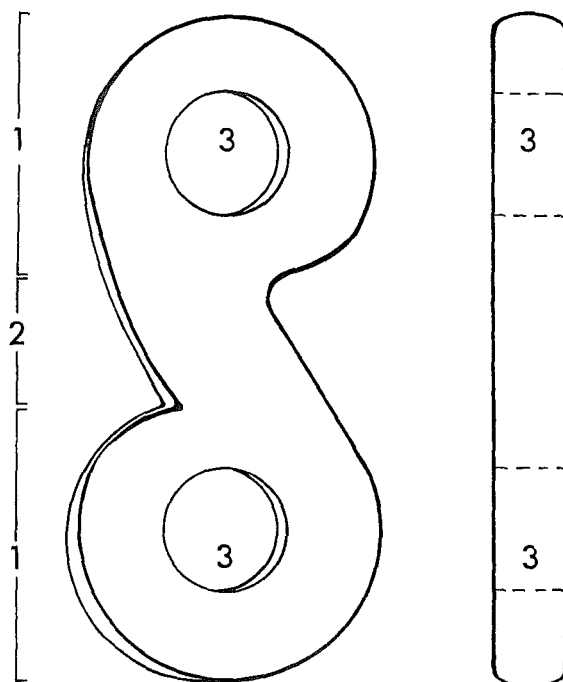

Íslenska	Dansk	Norsk	Svenska	Suomi
STREKKJARI	BARDUN- STRAMMER	BARDUN- STRAMMER	(BARDUN)STRAM- MARE/SNUTTRA	PARTUUNAN KIRISTIN
tré bein	træ ben	tre bein	trä ben	puuta luuta

LITTERATUR

CHRISTENSEN, A.E. 1985. Boat finds from Bryggen. The Bryggen Papers.
Main Series Vol. 1.